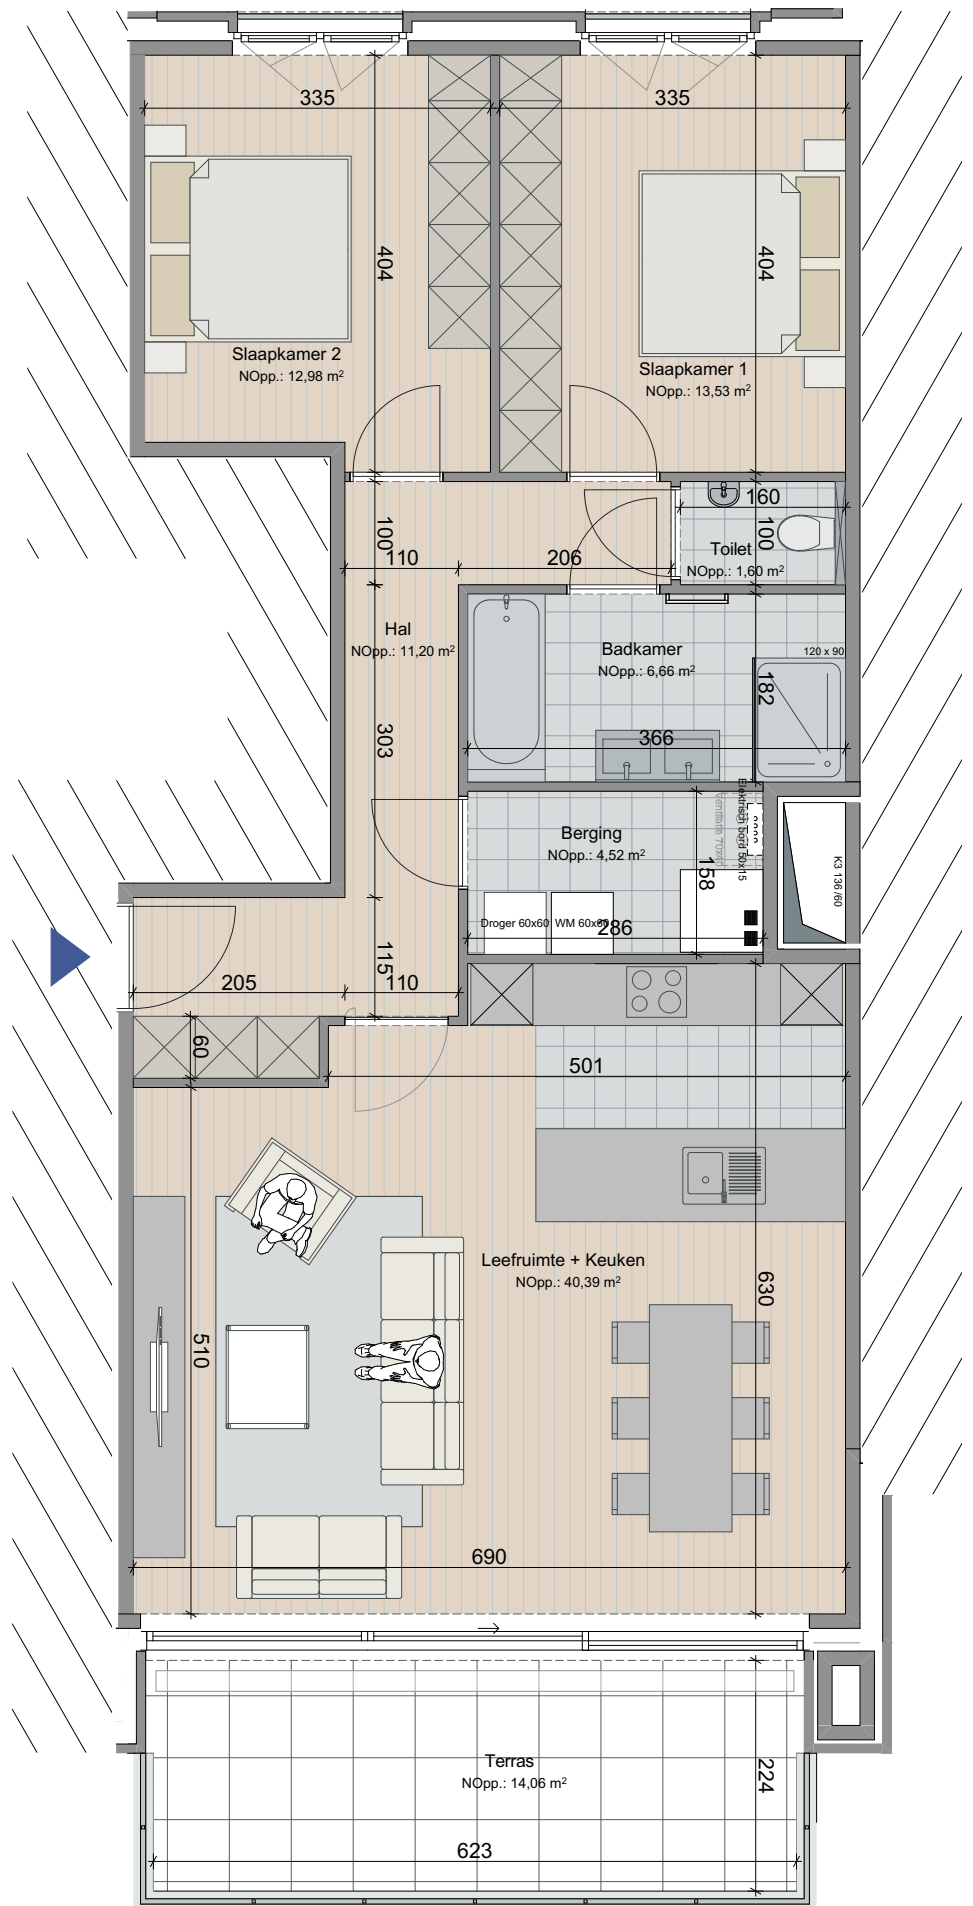

## Appartement A1.04

Oppervlakte 108 m<sup>2</sup>  
Terras 16 m<sup>2</sup>  
Plafondhoogte 2,70 m

Verdiepingsplan

Linkergevel

Rechtergevel

Dit verkoopplan is indicatief. Er kunnen geen rechten ontleend worden aan de tekening. Wijzigingen tijdens de uitvoering zijn mogelijk. Alle maten en oppervlaktes op de tekening zijn indicatief. Elk verschil, in meer of min, zal een verlies of winst zijn voor de kopers zonder een prijsverandering. Alle meubilair en toebehoren zijn illustratief en maken geen deel uit van de verkoopovereenkomst. De plannen van de keukens zijn eveneens louter informatief.