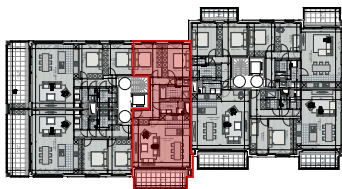

## Appartement A1.04

Oppervlakte 108 m<sup>2</sup>  
Terras 16 m<sup>2</sup>  
Plafondhoogte 2,70 m

Verdiepingsplan

Linkergevel

Rechtergevel

Dit verkoopplan is indicatief. Er kunnen geen rechten ontleend worden aan de tekening. Wijzigingen tijdens de uitvoering zijn mogelijk. Alle maten en oppervlaktes op de tekening zijn indicatief. Elk verschil, in meer of min, zal een verlies of winst zijn voor de kopers zonder een prijsverandering. Alle meubilair en toebehoren zijn illustratief en maken geen deel uit van de verkoopovereenkomst. De plannen van de keukens zijn eveneens louter informatief.